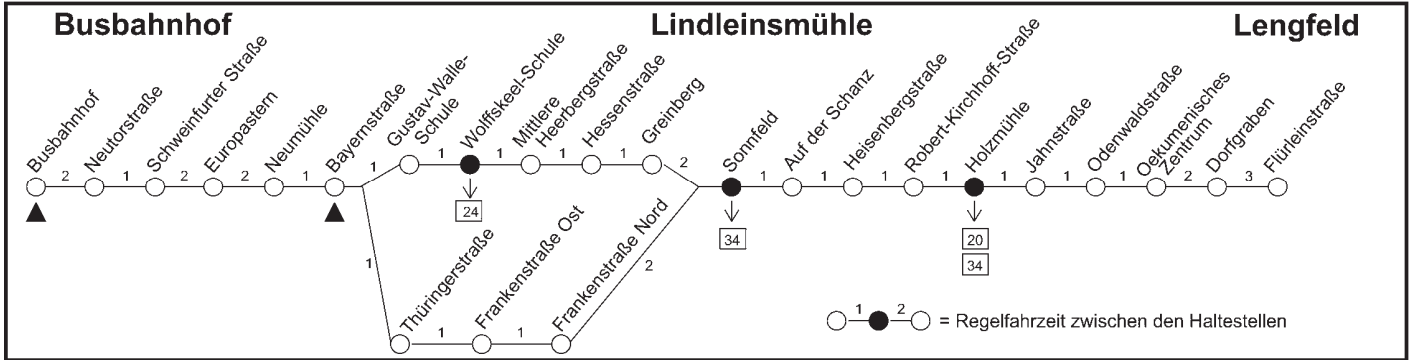

21 Busbahnhof - Lindleinsmühle - Lengfeld

Siehe auch Linie 12 und 25 Busbahnhof - Lindleinsmühle und Linie 20 Busbahnhof - Lengfeld

Würzburger Straßenbahn GmbH

Trotz sorgfältiger Bearbeitung sind Fehler nicht auszuschließen. Die Fahrplanangaben sind daher ohne Gewähr. Änderungen bleiben vorbehalten.

Linie	Montags-freitags																		
	Verkehrshinweis		F	S	S		A	S	S										
Busbahnhof	ab	05:36	06:28	06:38	06:45	-	07:08	-	07:18	07:40	08:20	08:50	09:20	09:50	10:20	10:50	11:20	11:50	12:20
Neutorstraße		05:37	06:30	06:40	06:47	-	07:10	-	07:20	07:43	08:22	08:52	09:22	09:52	10:22	10:52	11:22	11:52	12:22
Schweinfurter Straße		05:38	06:31	06:41	06:48	-	07:11	-	07:21	07:44	08:23	08:53	09:23	09:53	10:23	10:53	11:23	11:53	12:23
Europastern		05:39	06:33	06:42	06:50	-	07:13	-	07:23	07:46	08:25	08:55	09:25	09:55	10:25	10:55	11:25	11:55	12:25
Neumühle		05:41	06:34	06:44	06:51	-	07:14	-	07:25	07:48	08:27	08:57	09:27	09:57	10:27	10:57	11:27	11:57	12:27
Bayernstraße		05:42	06:35	06:45	06:52	-	07:15	-	07:26	07:49	08:28	08:58	09:28	09:58	10:28	10:58	11:28	11:58	12:28
Thüringerstraße		05:43	06:38	06:46	06:55	-	07:18	-	07:27	|	08:29	|	09:29	|	10:29	|	11:29	|	12:29
Frankenstraße Nord		05:45	06:40	06:48	06:58	-	07:21	-	07:29	|	08:31	|	09:31	|	10:31	|	11:31	|	12:31
Hessenstraße		|	06:42	|	07:00	-	07:23	-	|	|	|	|	|	|	|	|	|	|	|
Wolffskeel-Schule		|	06:44	|	07:02	-	07:25	-	|	|	|	|	|	|	|	|	|	|	|
Gustav-Walle-Schule		|	06:45	|	07:03	-	07:26	-	|	07:50	|	08:59	|	09:59	|	10:59	|	11:59	|
Wolffskeel-Schule		|	-	|	-	-	-	-	|	07:51	|	09:00	|	10:00	|	11:00	|	12:00	|
Hessenstraße		|	-	|	-	-	-	-	|	-	|	09:02	|	10:02	|	11:02	|	12:02	|
Sonnfeld		05:46	-	06:50	-	-	-	-	07:31	-	08:33	09:05	09:33	10:05	10:33	11:05	11:33	12:05	12:33
Auf der Schanz		05:47	-	06:51	-	07:00	-	-	07:32	-	08:34	09:06	09:34	10:06	10:34	11:06	11:34	12:06	12:34
Heisenbergstraße		05:48	-	06:52	-	07:01	-	-	07:33	-	08:35	09:07	09:35	10:07	10:35	11:07	11:35	12:07	12:35
Robert-Kirchhoff-Straße		05:49	-	06:53	-	07:02	-	-	07:34	-	08:36	09:08	09:36	10:08	10:36	11:08	11:36	12:08	12:36
Holzmühle		05:50	-	06:54	-	07:03	-	07:31	07:35	-	08:37	09:09	09:37	10:09	10:37	11:09	11:37	12:09	12:37
Jahnstraße		05:51	-	06:55	-	07:04	-	07:32	07:36	-	08:38	09:10	09:38	10:10	10:38	11:10	11:38	12:10	12:38
Oekumenisches Zentrum		05:53	-	06:57	-	07:06	-	07:34	07:38	-	08:40	09:12	09:40	10:12	10:40	11:12	11:40	12:12	12:40
Flürleinstraße	an	05:57	-	07:01	-	07:10	-	07:37	07:43	-	08:45	09:17	09:45	10:17	10:45	11:17	11:45	12:17	12:45

A = fährt 07:25 Uhr ab Haltestelle Essiggarten
F = verkehrt nur an schulfreien Tagen
S = verkehrt nur an Schultagen