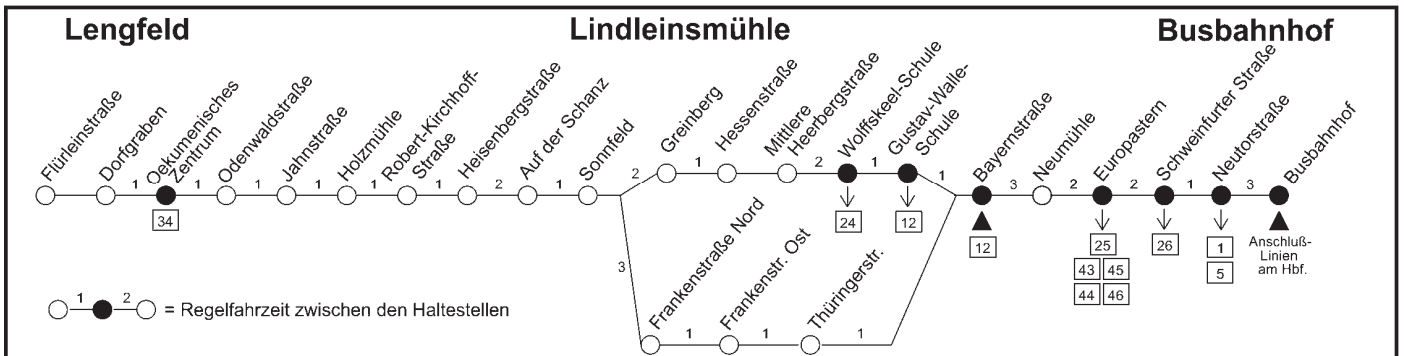

21 Lengfeld - Lindleinsmühle - Busbahnhof

Siehe auch Linie 12 und 25 Lindleinsmühle - Busbahnhof und Linie 20 Lengfeld - Busbahnhof

Würzburger Straßenbahn GmbH

Montags-freitags beginnen verschiedene Fahrten an der Haltestelle Thüringerstraße (Weiterfahrt über Frankenstraße Nord und Hessenstraße), bzw. an der Haltestelle Wolfskeel-Schule (Weiterfahrt über Hessenstraße und Frankenstraße Nord). Bitte beachten Sie die Haltestellenreihenfolge. Einstieg bei diesen Fahrten jeweils an den Haltestellen der Gegenrichtung