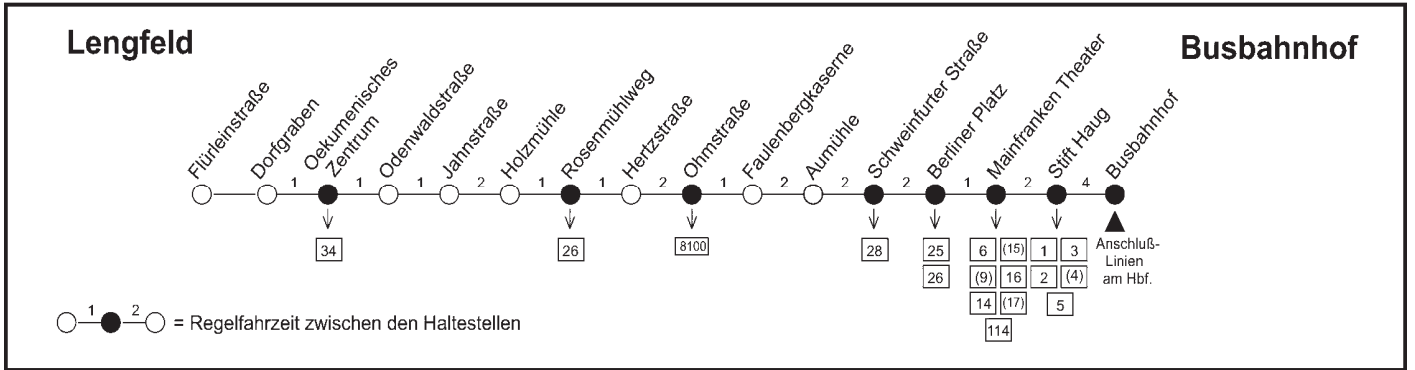

20 Lengfeld - Aumühle - Busbahnhof

Weitere Fahrten siehe Linie 21 Lengfeld - Lindleinsmühle - Busbahnhof und Linie 26 Pilzigggrund - Busbahnhof

Würzburger Straßenbahn GmbH

Verkehrshinweis	Montags-freitags																	
	S		A		S		S		E		E		E		E			
Sonnfeld	05:34	06:13	06:37	06:52	06:57	06:57	-	07:12	-	07:42	08:02	08:24	08:54	09:24	09:54	10:24	10:54	11:24
Flürleinstraße ab	05:48	06:20	06:48	07:00	07:07	07:08	07:12	07:20	07:50	07:55	08:10	08:35	09:05	09:35	10:05	10:35	11:05	11:35
Dorfgraben	05:48	06:20	06:48	07:00	07:07	07:08	07:12	07:20	07:50	07:55	08:10	08:35	09:05	09:35	10:05	10:35	11:05	11:35
Oekumenisches Zentrum	05:49	06:21	06:49	07:01	07:09	07:09	07:13	07:21	07:51	07:56	08:11	08:36	09:06	09:36	10:06	10:36	11:06	11:36
Odenwaldstraße	05:50	06:22	06:50	07:02	07:10	07:10	07:14	07:22	07:52	07:57	08:12	08:37	09:07	09:37	10:07	10:37	11:07	11:37
Jahnstraße	05:51	06:23	06:51	07:03	07:11	07:12	07:15	07:23	07:53	07:58	08:13	08:38	09:08	09:38	10:08	10:38	11:08	11:38
Holzmühle	05:52	06:24	06:52	07:04	07:13	07:13	07:16	07:24	07:54	07:59	08:15	08:40	09:10	09:40	10:10	10:40	11:10	11:40
Rosenmühlweg	05:53	06:25	06:53	07:05	07:14	07:14	07:17	07:25	07:55	08:00	08:16	08:41	09:11	09:41	10:11	10:41	11:11	11:41
Hertzstraße	05:54	06:27	06:55	07:07	07:16	07:16	07:19	07:27	07:57	08:02	08:17	08:42	09:12	09:42	10:12	10:42	11:12	11:42
Ohmstraße	05:55	06:28	06:56	07:08	07:17	07:17	07:20	07:28	07:58	08:03	08:19	08:44	09:14	09:44	10:14	10:44	11:14	11:44
Faulenbergkaserne	05:56	06:29	06:57	07:09	07:18	07:19	07:21	07:29	07:59	08:04	08:20	08:45	09:15	09:45	10:15	10:45	11:15	11:45
Aumühle	05:58	06:31	06:59	07:11	-	07:21	07:23	07:31	08:01	08:06	08:22	08:47	09:17	09:47	10:17	10:47	11:17	11:47
Schweinfurter Straße	06:00	06:33	07:01	07:14	-	07:24	07:26	07:34	08:04	08:09	08:24	08:49	09:19	09:49	10:19	10:49	11:19	11:49
Berliner Platz	06:01	06:34	07:02	07:17	-	07:27	07:29	07:37	08:07	08:12	08:26	08:51	09:21	09:51	10:21	10:51	11:21	11:51
Mainfranken Theater	06:02	06:35	07:03	07:18	-	07:28	07:30	07:38	08:08	08:13	08:27	08:52	09:22	09:52	10:22	10:52	11:22	11:52
Stift Haug	06:04	06:37	07:05	07:21	-	07:31	07:33	07:41	08:11	08:16	08:29	08:54	09:24	09:54	10:24	10:54	11:24	11:54
Busbahnhof an	06:07	06:41	07:09	07:25	-	07:35	07:37	07:45	08:15	08:20	08:33	08:58	09:28	09:58	10:28	10:58	11:28	11:58

A = verkehrt nur an Schultagen - fährt über Heimgarten - Wittelsbacherplatz wie Linie 10 bis Sanderring an: 7:41 Uhr
E = verkehrt nur an schulfreien Tagen ab Sonnfeld
F = verkehrt nur an schulfreien Tagen
S = verkehrt nur an Schultagen