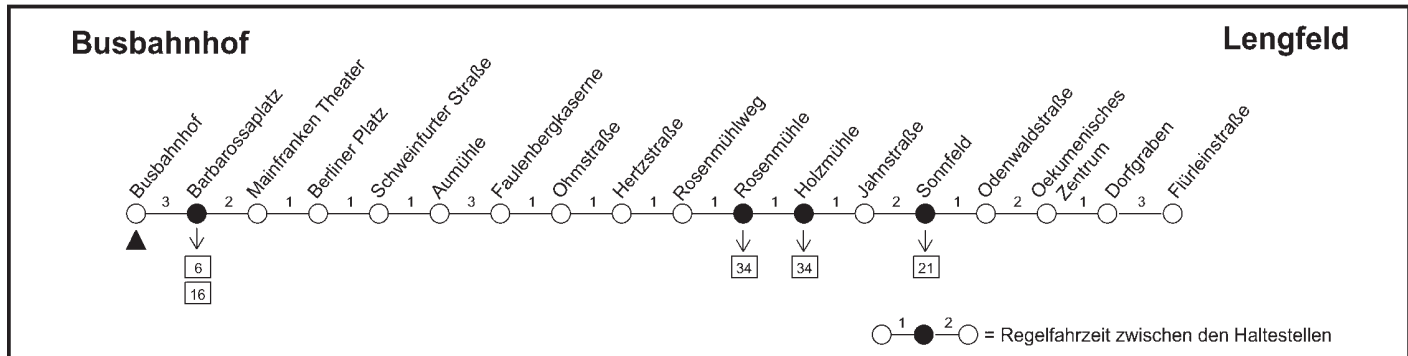

## ■ Busbahnhof - Aumühle - Lengfeld

Weitere Fahrten siehe Linie 21 Busbahnhof - Lindleinsmühle - Lengfeld und Linie 26 Busbahnhof - Pilziggrund

## ■ Lengfeld - Aumühle - Busbahnhof

Weitere Fahrten siehe Linie 21 Lengfeld - Lindleinsmühle - Busbahnhof und Linie 26 Pilziggrund - Busbahnhof

Energie. Verkehr. Umwelt.

WVV

MEIN SERVICE

„Im WVV-Kundenzentrum in der Domstraße bekomme ich alle Informationen rund um Energie, Verkehr und Umwelt.“

 **20 Busbahnhof - Aumühle - Lengfeld**  
 Weitere Fahrten siehe Linie 21 Busbahnhof - Lindleinsmühle - Lengfeld und Linie 26 Busbahnhof - Pilzgrund  
 Würzburger Straßenbahn GmbH

Trotz sorgfältiger Bearbeitung sind Fehler nicht auszuschließen. Die Fahrplanangaben sind daher ohne Gewähr. Änderungen bleiben vorbehalten.

A = fährt über Haugerring  
 B = fährt über Haugerring und Heimgarten  
 S = verkehrt nur an Schultagen